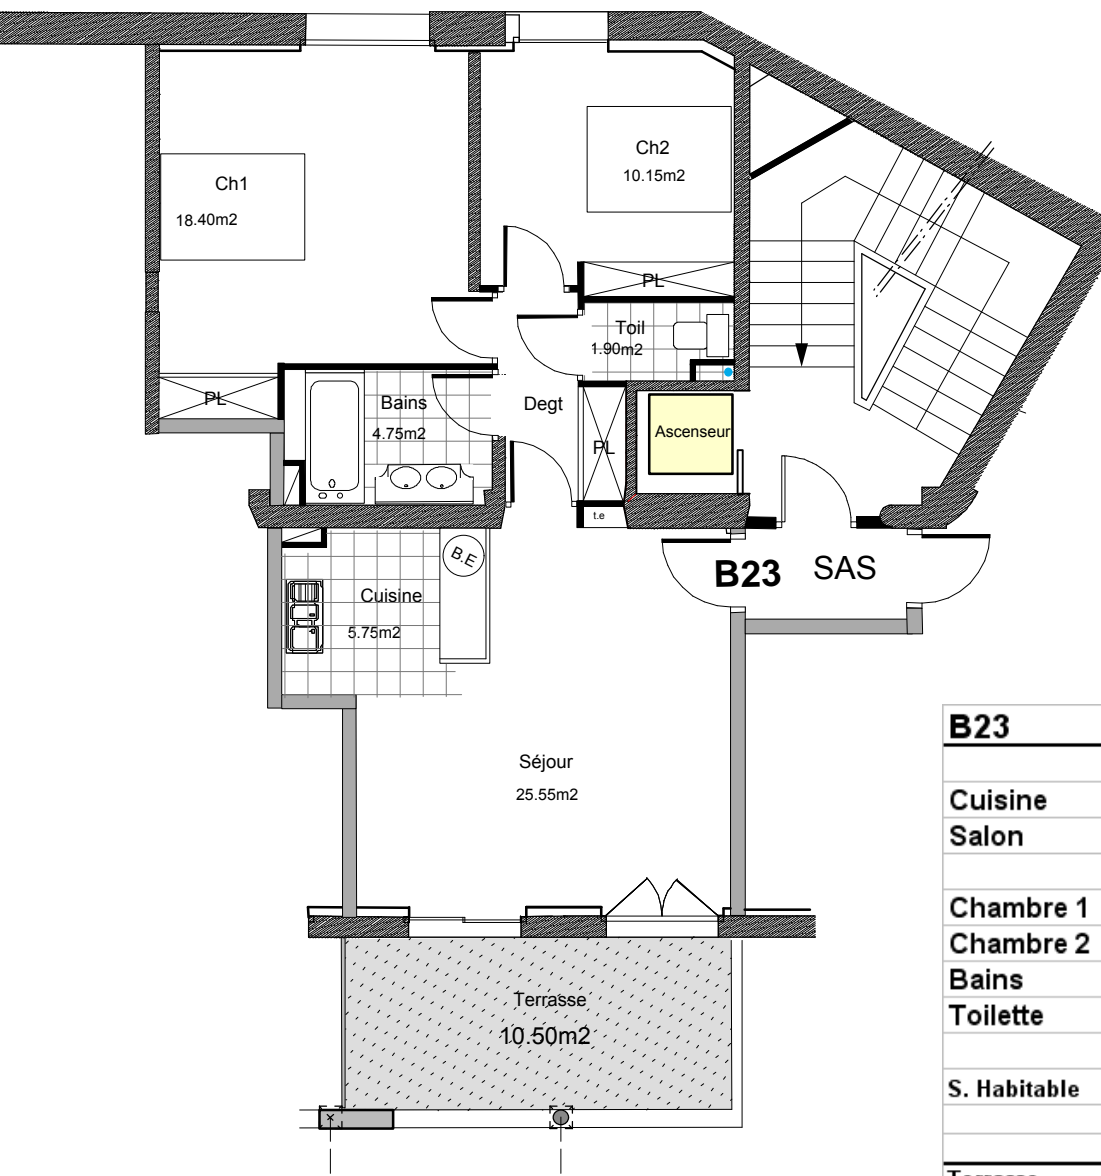

# Résidence "Saint Vincent"

## Bd Jean Jaurés

### 11000 - Carcassonne

Appartement B23 - Niveau 2

Surface : 66.50m<sup>2</sup>

Terrasse : 10.50m<sup>2</sup>

B23	Niv 2	
Cuisine	5,75	m <sup>2</sup>
Salon	25,55	m <sup>2</sup>
Chambre 1	18,40	m <sup>2</sup>
Chambre 2	10,15	m <sup>2</sup>
Bains	4,75	m <sup>2</sup>
Toilette	1,90	m <sup>2</sup>
<b>S. Habitable</b>	<b>66,50</b>	<b>m<sup>2</sup></b>
Terrasse	10,50	m <sup>2</sup>